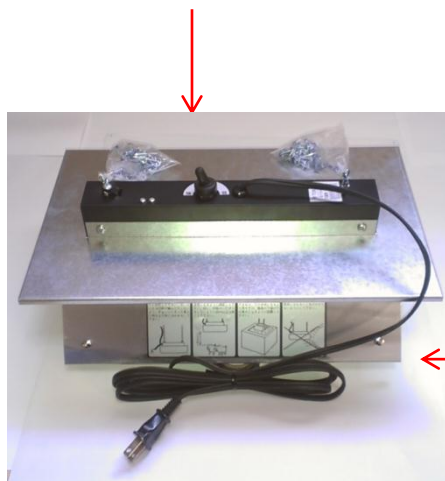

表

コントローラー
電源スイッチ

裏

ヒューズ7A

コントローラー
ACレセプタクル
プラグ

コントローラー
電源コード

コルツヒーター

ワンタッチBOXの要となるコルツヒーターです。
部品ごとのメンテナンスも行っています。

交換可能なパーツ

コルツヒーター
切替スイッチ

コルツヒーター
電源コード

コルツヒーター
管球300W

コルツヒーター
切替スイッチ

表

コルツヒーター
電源コード

裏